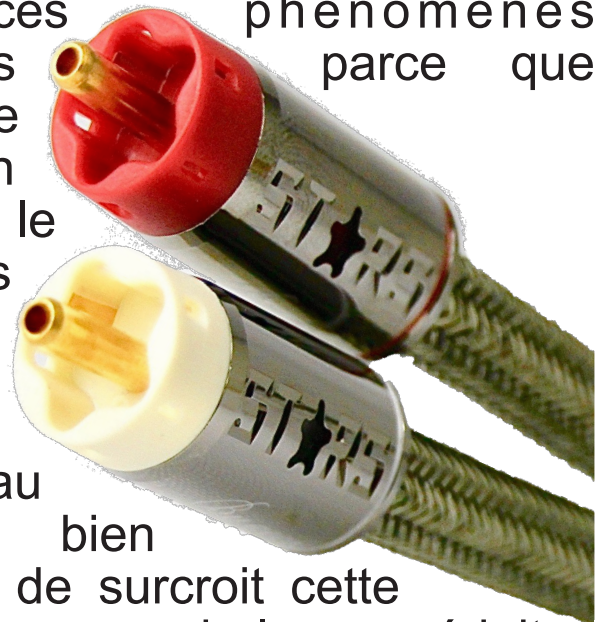

STARS

Les câbles
STARS sont
utilisés en
référence par le
magazine
DIAPASON

By Robolidesign.com
"AudioProduct for Audiophile"

Câbles Haute-Fidélité de toute dernière génération

Les câbles de la Haute-Fidélité sont trop souvent fabriqués avec un alliage conducteur de faible résistivité (R) pour éviter l'effet de peau et une impédance (Z) imposée afin d'être optimal. Or, le comportement du câble varie en fonction des basses et des hautes fréquences. Jusqu'à présent ces phénomènes physiques simples étaient ignorés parce que l'on ne pouvait pas y remédier. Le câble STARS est fabriqué avec un alliage de cuivre tellurique dont le conducteur possède plus d'électrons libres par unité de volume que d'autres matériaux. Plus ce nombre est élevé, meilleur est le conducteur. Il offre donc moins de résistance au passage du courant, aussi bien en modulation qu'en numérique. Et de surcroit cette quantité d'énergie transformée en chaleur réduit considérablement la collision avec les atomes métalliques d'où sa très faible résistivité. Qui dit faible résistivité dit suppression du champ d'induction magnétique. Qui dit contrôle de l'impédance dit réponse en fréquences adaptées.

**STARS Interconnect
RCA/RCA**

Câble de modulation
Longueur Standard 1,20m
Fiches RCA/RCA
Diapason d'Or 2019 & 2020

**STARS Interconnect
XLR/XLR**

Câble de modulation
Longueur Standard 1,20m
Fiches XLR/XLR

**STARS Interconnect
RCA/XLR ou XLR/RCA**

Câble de modulation
Longueur Standard 1,20m
Fiches RCA/XLR ou XLR/RCA

**STARS HP
Banane/Banane**

Câble d'enceintes
Longueur Standard 3,00m
**Fiches Bananes/Bananes, Bananes/Fourches, Fourches/
Bananes ou Fourches/Fourches**
Diapason d'Or 2020